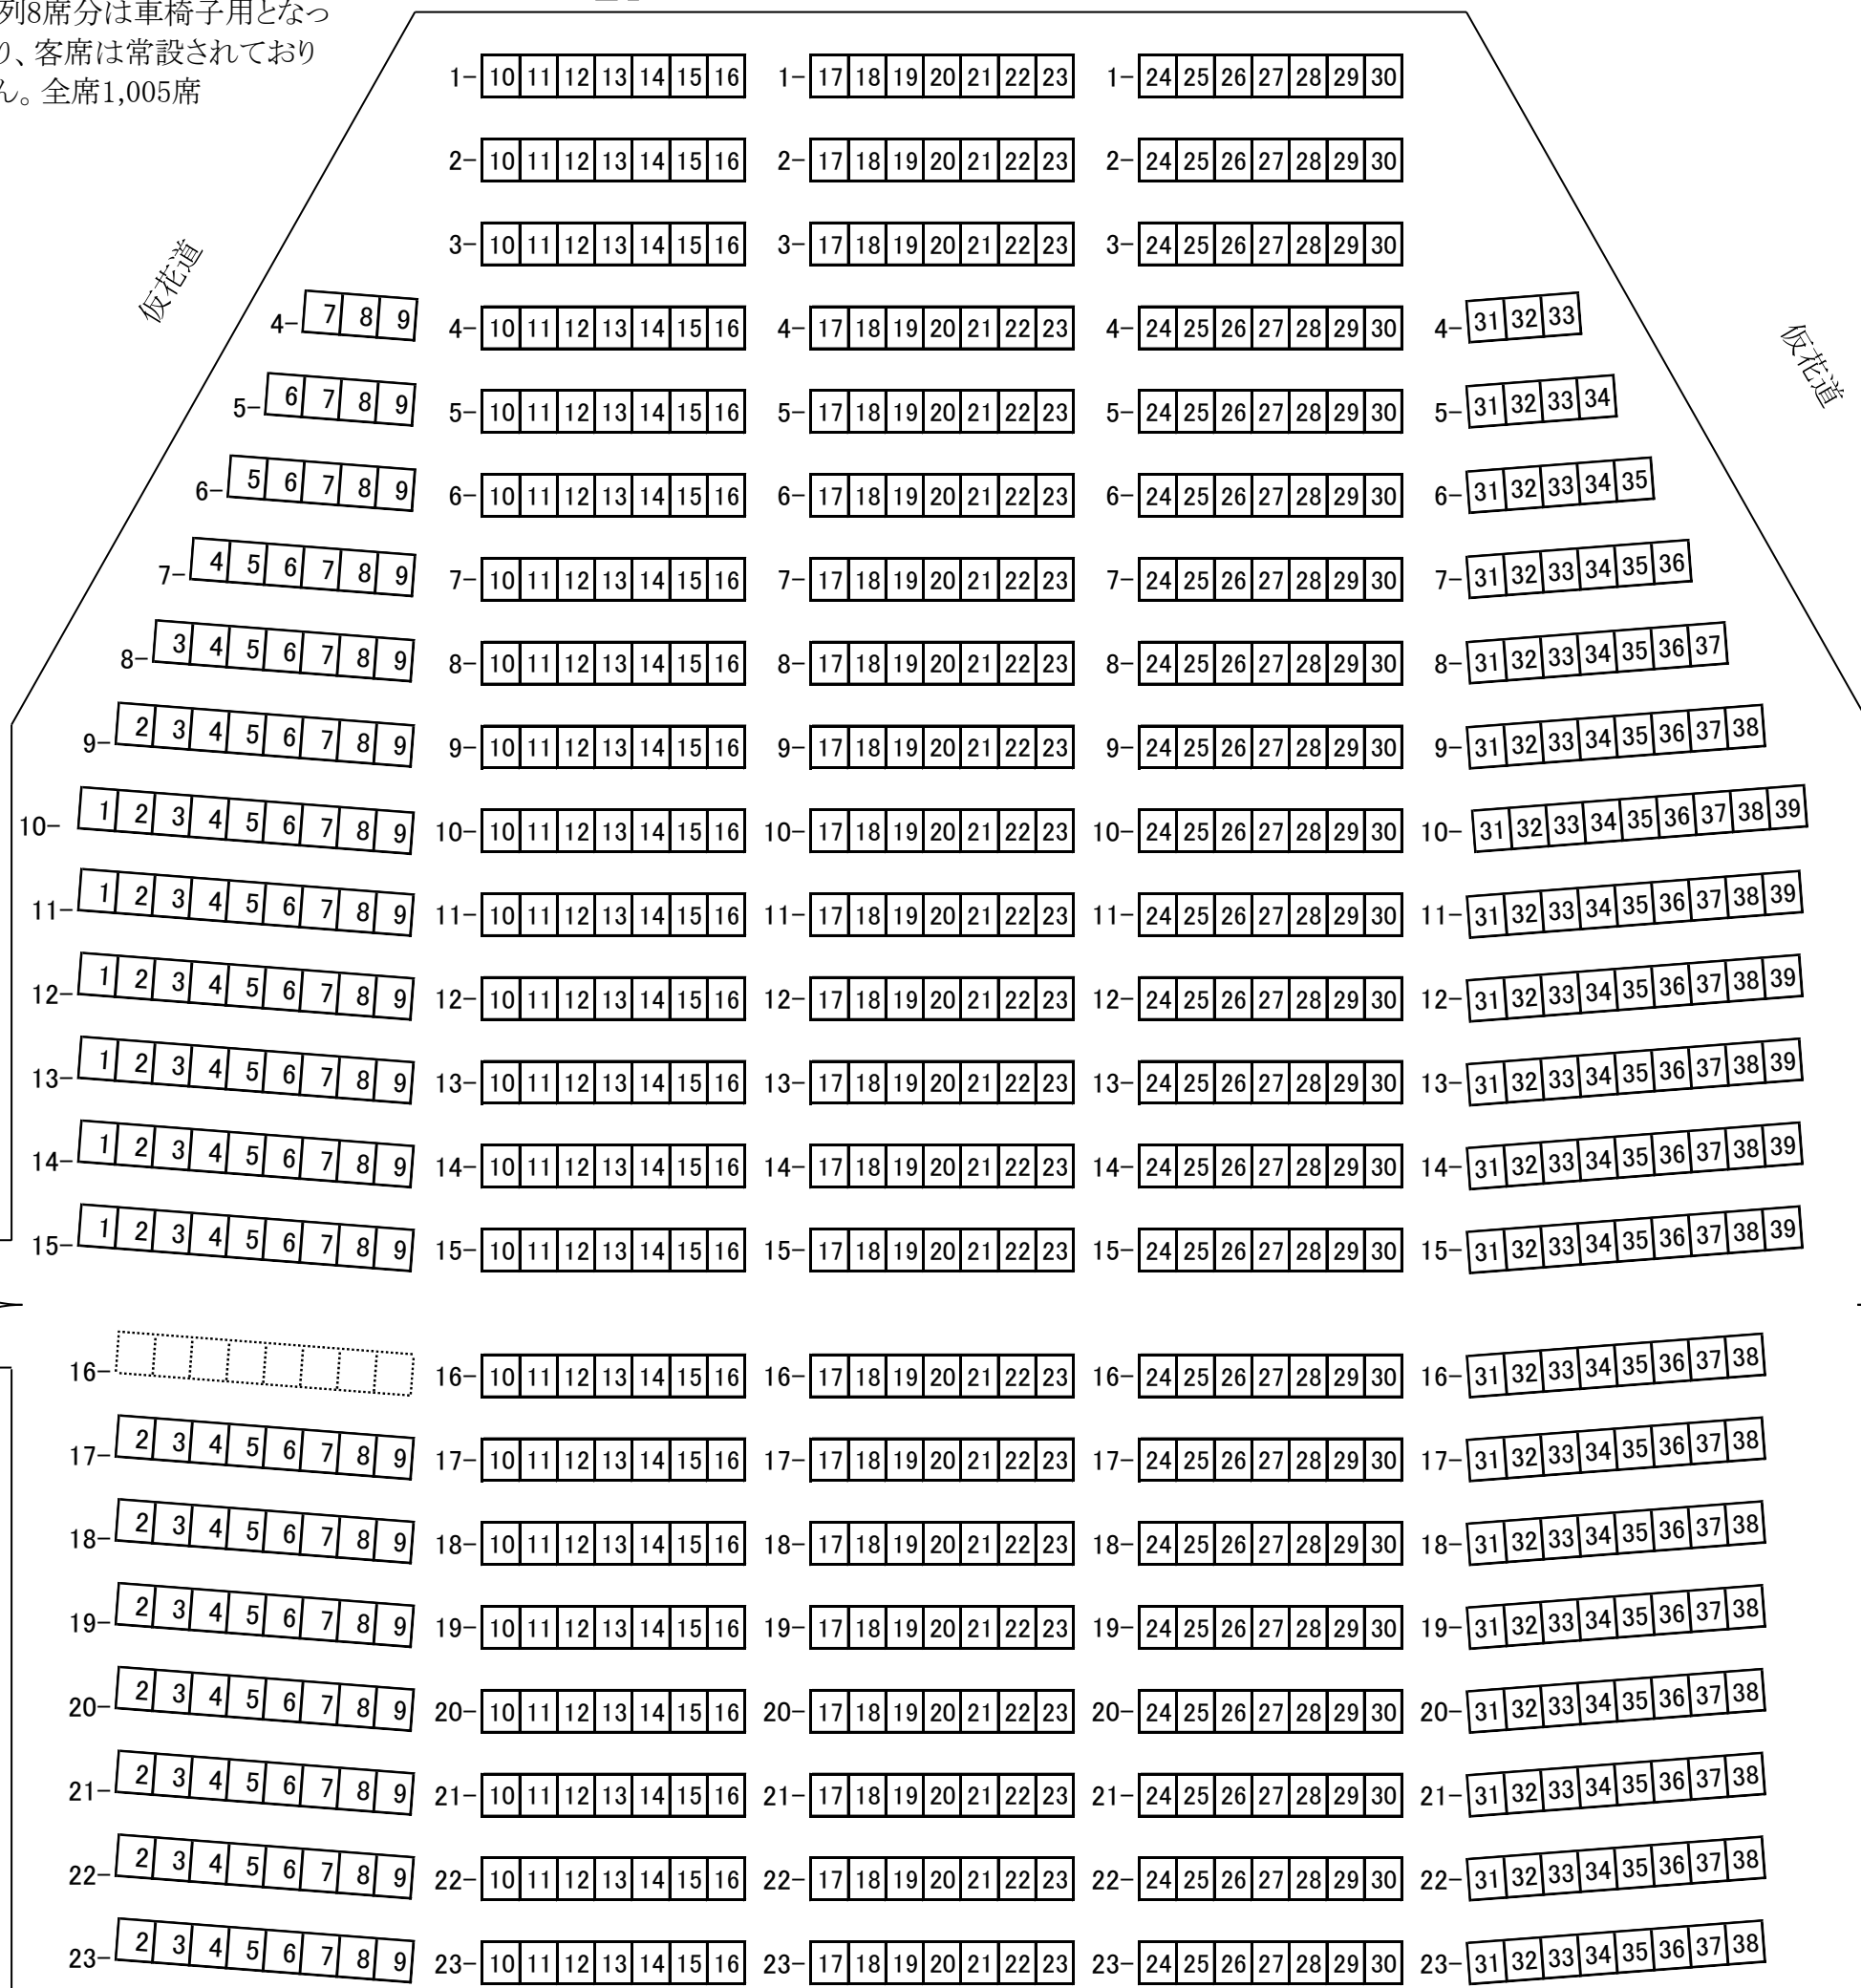

# 帝京平成大学 講堂 座席表

1F席777席 2F席220席  
合計997席

\*16列8席分は車椅子用となつており、客席は常設されておりません。全席1,005席

1F 舞台

2F